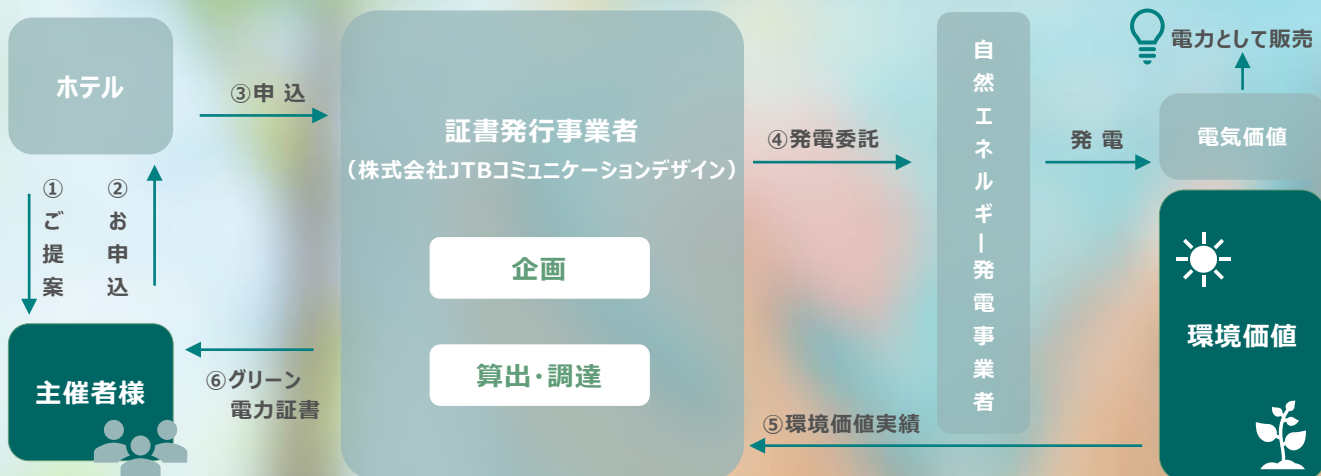

CO₂ゼロMICE®オプション料金表

会場の面積▶	~100㎡	101㎡~500㎡	501㎡~1,000㎡	1,001㎡~1,500㎡
会場名▶	山吹・鈴蘭・秋桜・南天 ハイビスカス・マーガレット カトレア・クローバ・カメリア	花風・月華	瑞鳥（北+中+南）	紫苑（北+中+南）
ご利用時間▼				
3時間	19,745円	26,312円	37,950円	40,425円
6時間	20,240円	28,787円	42,900円	47,850円
9時間	20,735円	31,262円	47,850円	55,275円
12時間	21,230円	33,737円	52,800円	62,700円
終日 (24時間)	21,725円	36,212円	57,750円	70,125円

- ■お申込み期限は、ご宴席日の45日前となります。
- ■お申し込み後、ご宴席日の45日前以降のご変更・お取消しは出来かねます。
- ■宴会場のご利用料金に上記料金がプラスされます。
- ■記載の会場は一例です。詳しくはお問い合わせください。
- ■表記の料金にはいずれも、消費税が含まれます。
- ■料金表に基づき、お見積りさせていただきます。

- CO₂ゼロMICE®オプションの仕組み -

詳しくはこちら

※本商品は、株式会社JTBコミュニケーションデザインの「CO₂ゼロMICE®」の仕組みを利用してグリーン電力証書を手配いたします。

ご予約・お問い合わせ

TEL:06-6377-3626 (宴会セールス直通)

〒530-0013 大阪市北区茶屋町19番19号

阪急阪神第一ホテルグループ

ホテル 阪急インターナショナル